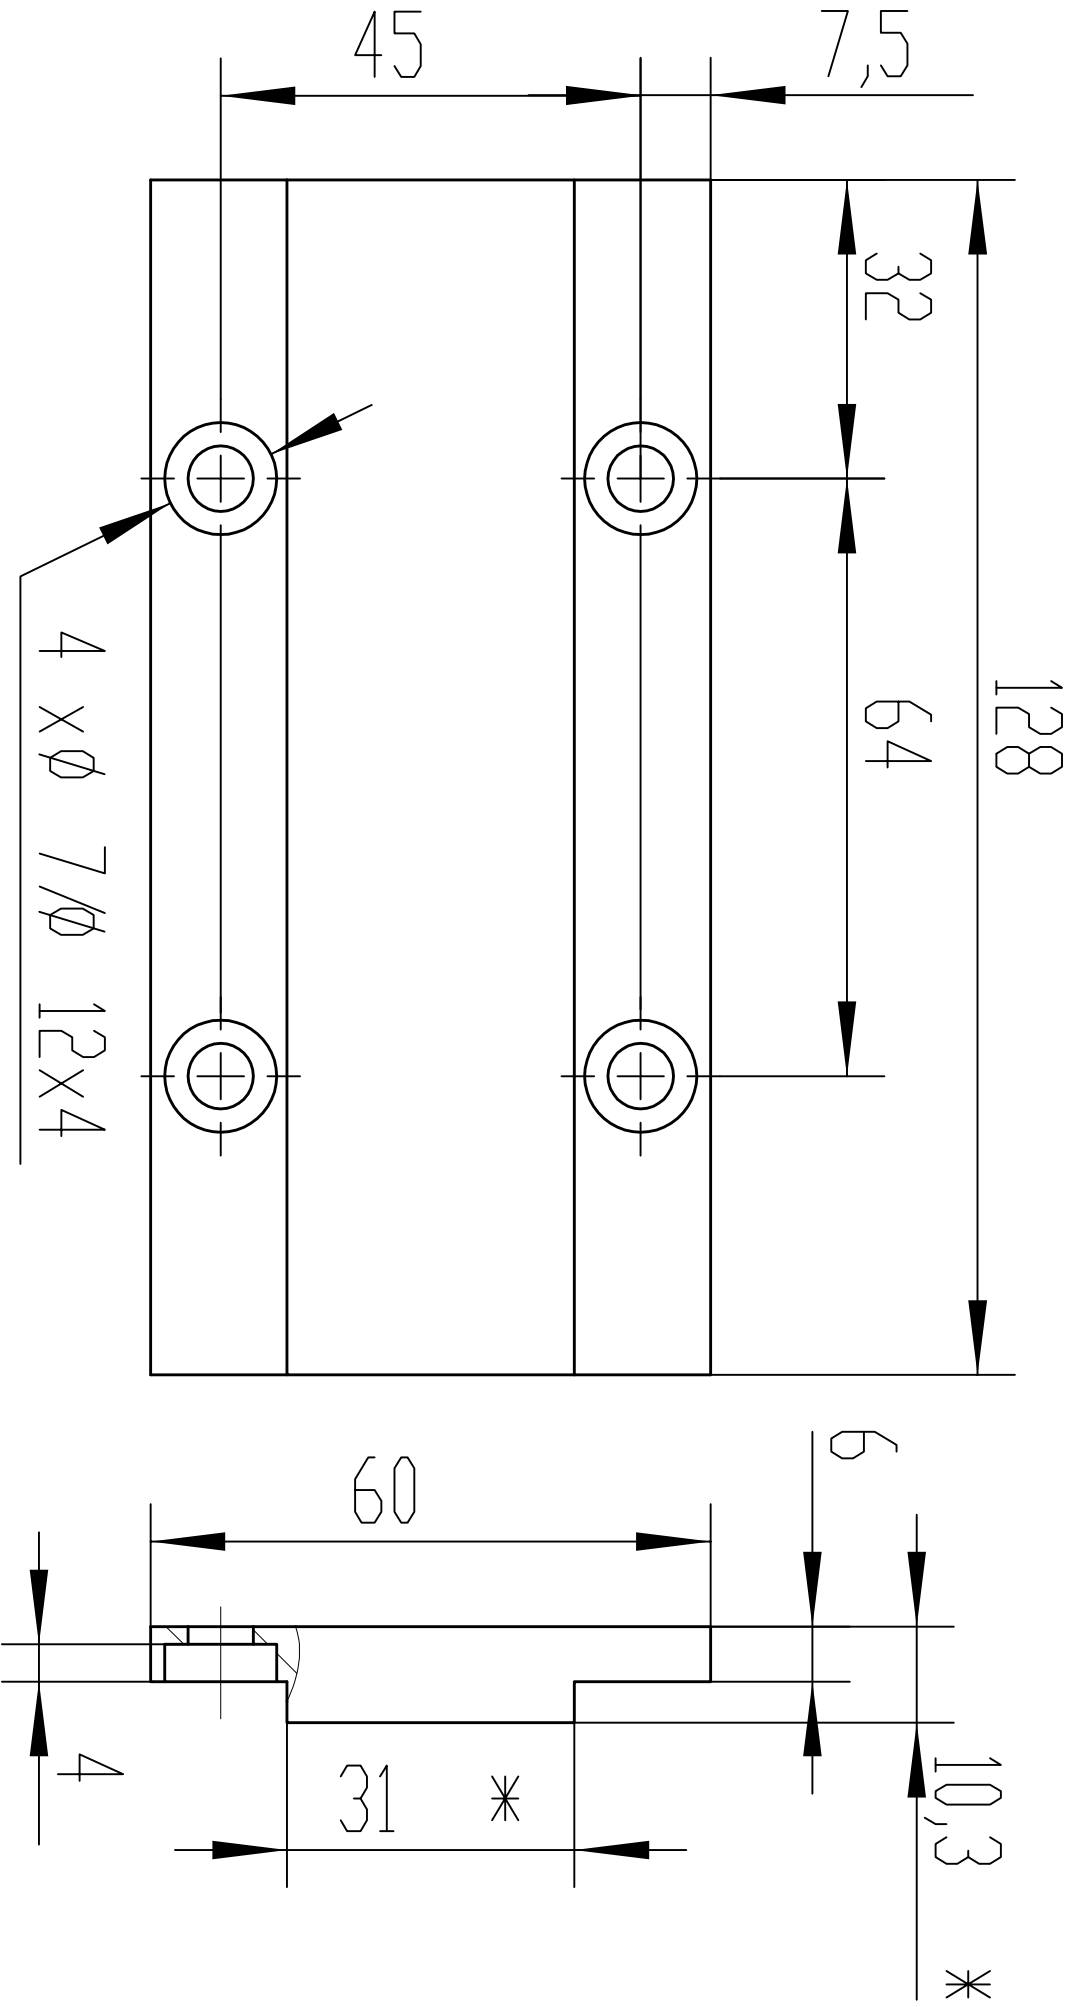

Magnet way LW32-128-30-A

*For reference only Magnet way weight 0.47kg