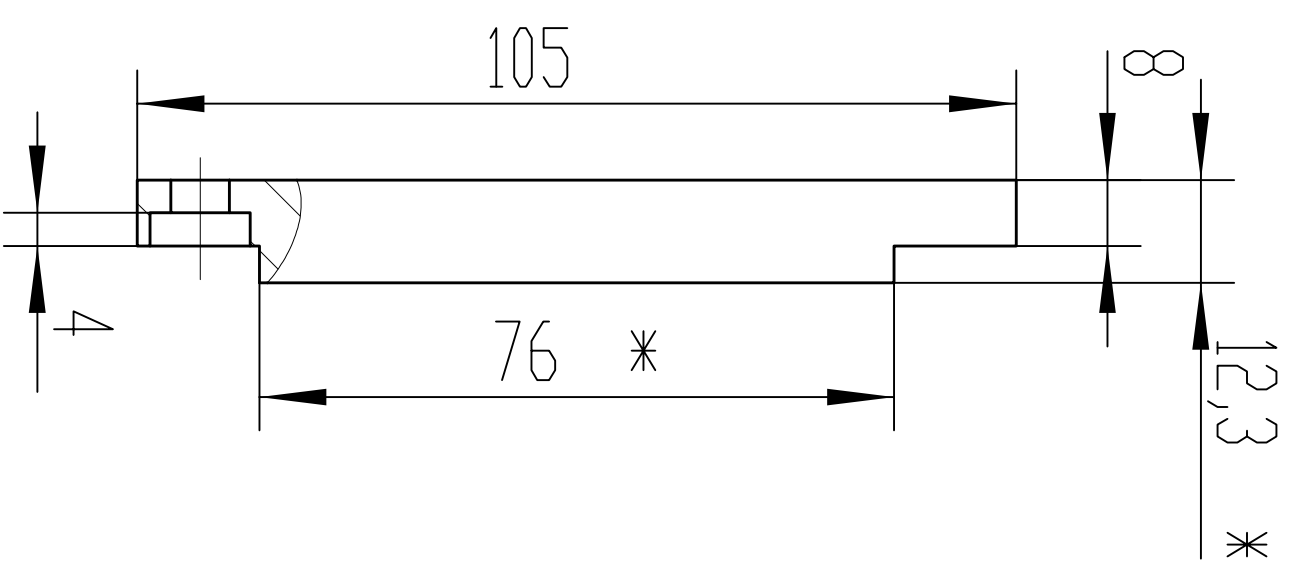

Magnet way LW32-128-75-A

*For reference only Magnet way weight 1.14kg