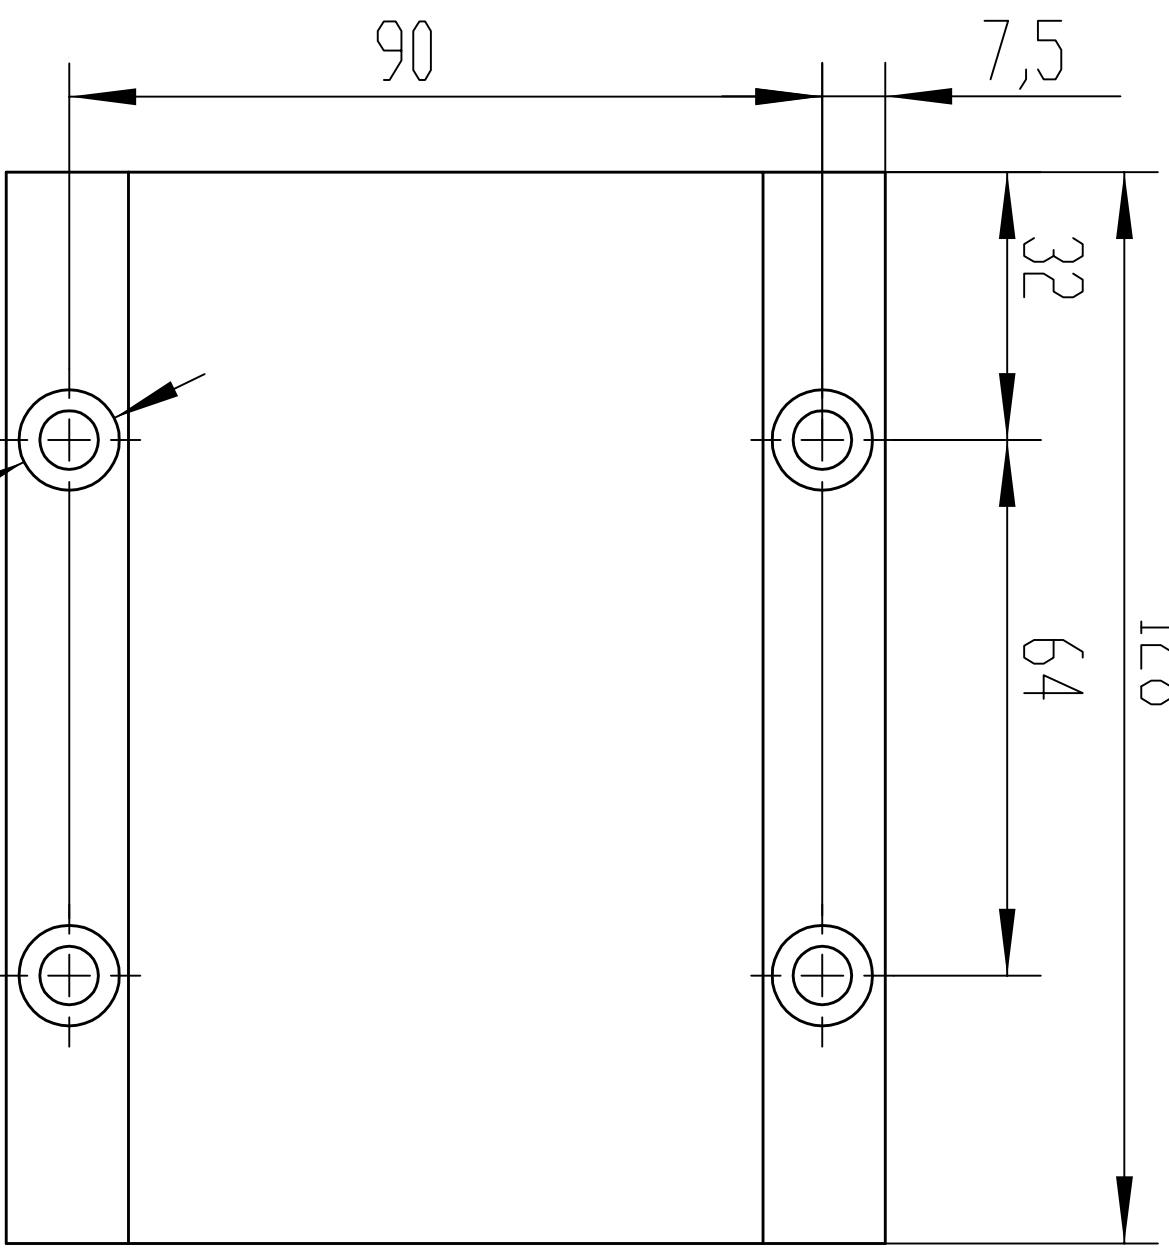

Magnet way LW32-128-75-A

*For reference only Magnet way weight 1.14kg