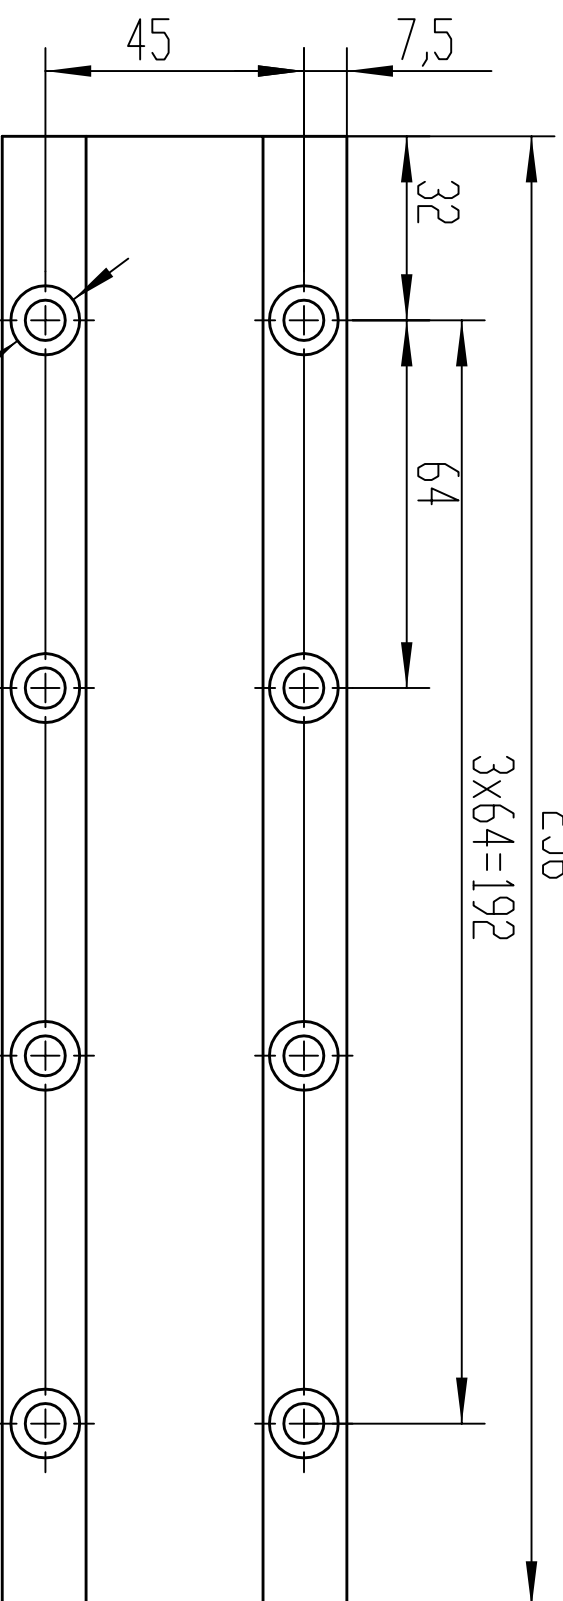

Magnet way LW32-256-30-A
256

8 x ϕ 7 ϕ 12x4

*For reference only Magnet way weight 1.94kg