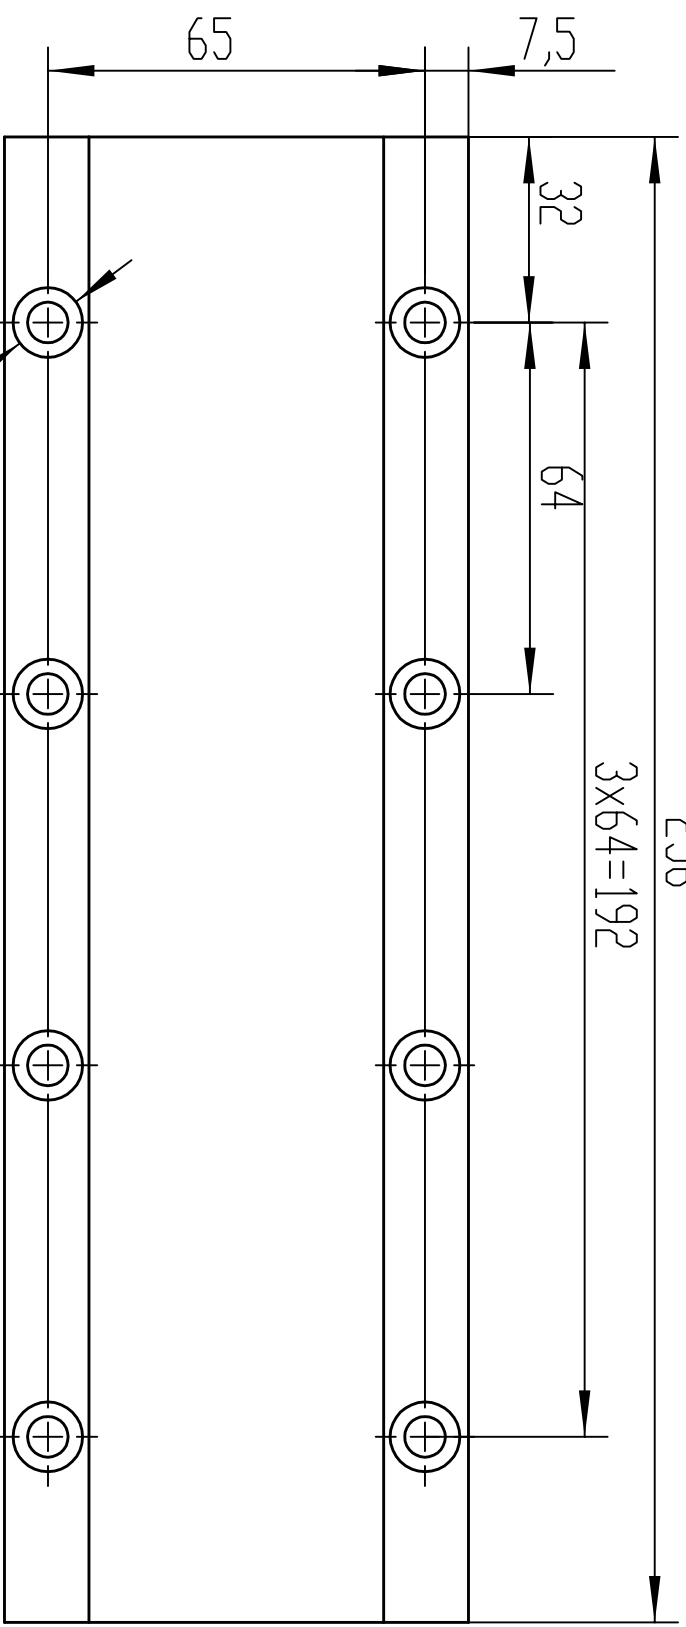

Magnet way LW32-256-50-A  
256

\*For reference only Magnet way weight 1.67kg