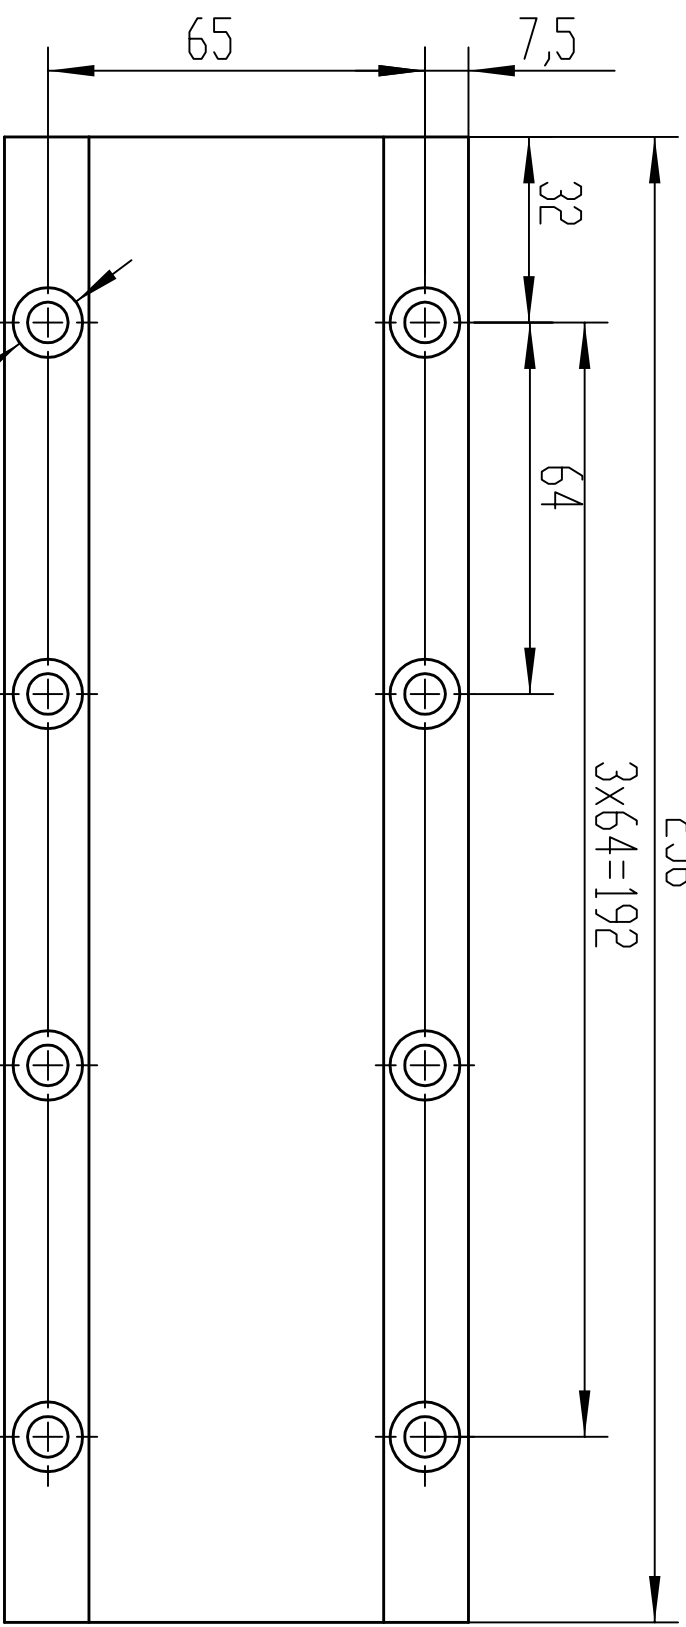

Magnet way LW32-256-50-A
256

*For reference only Magnet way weight 1.67kg