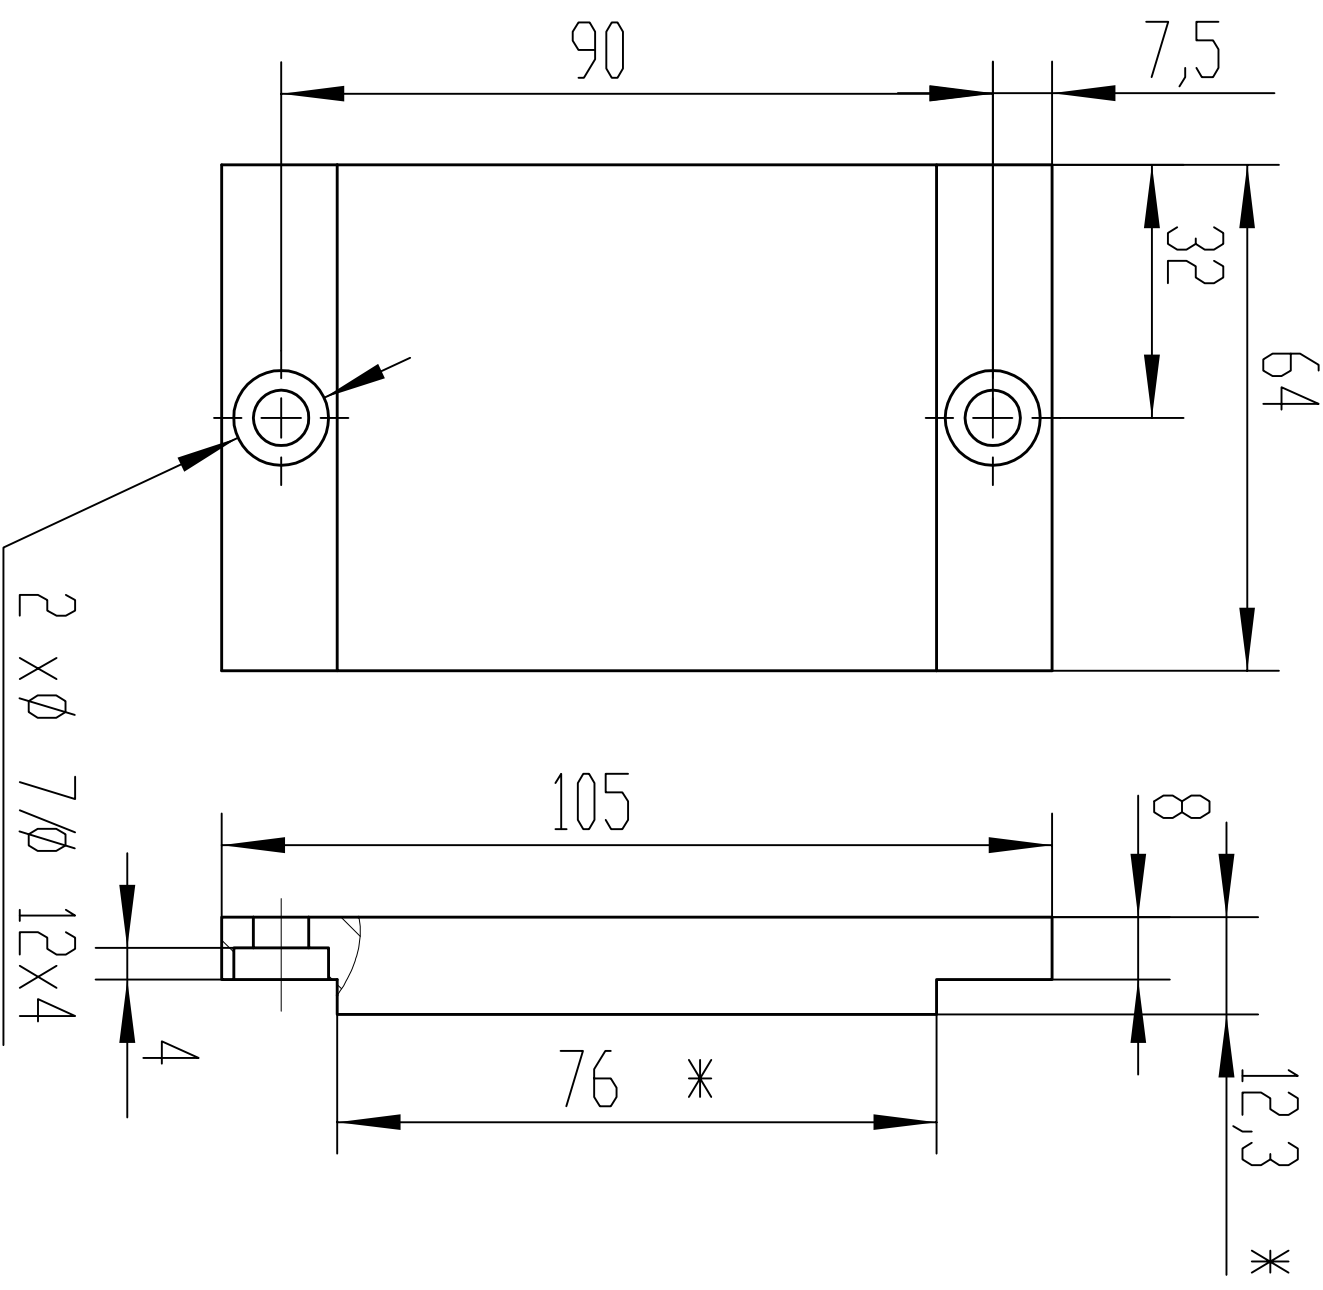

Magnet way LW32-64-75-A

*For reference only Magnet way weight 0.57kg