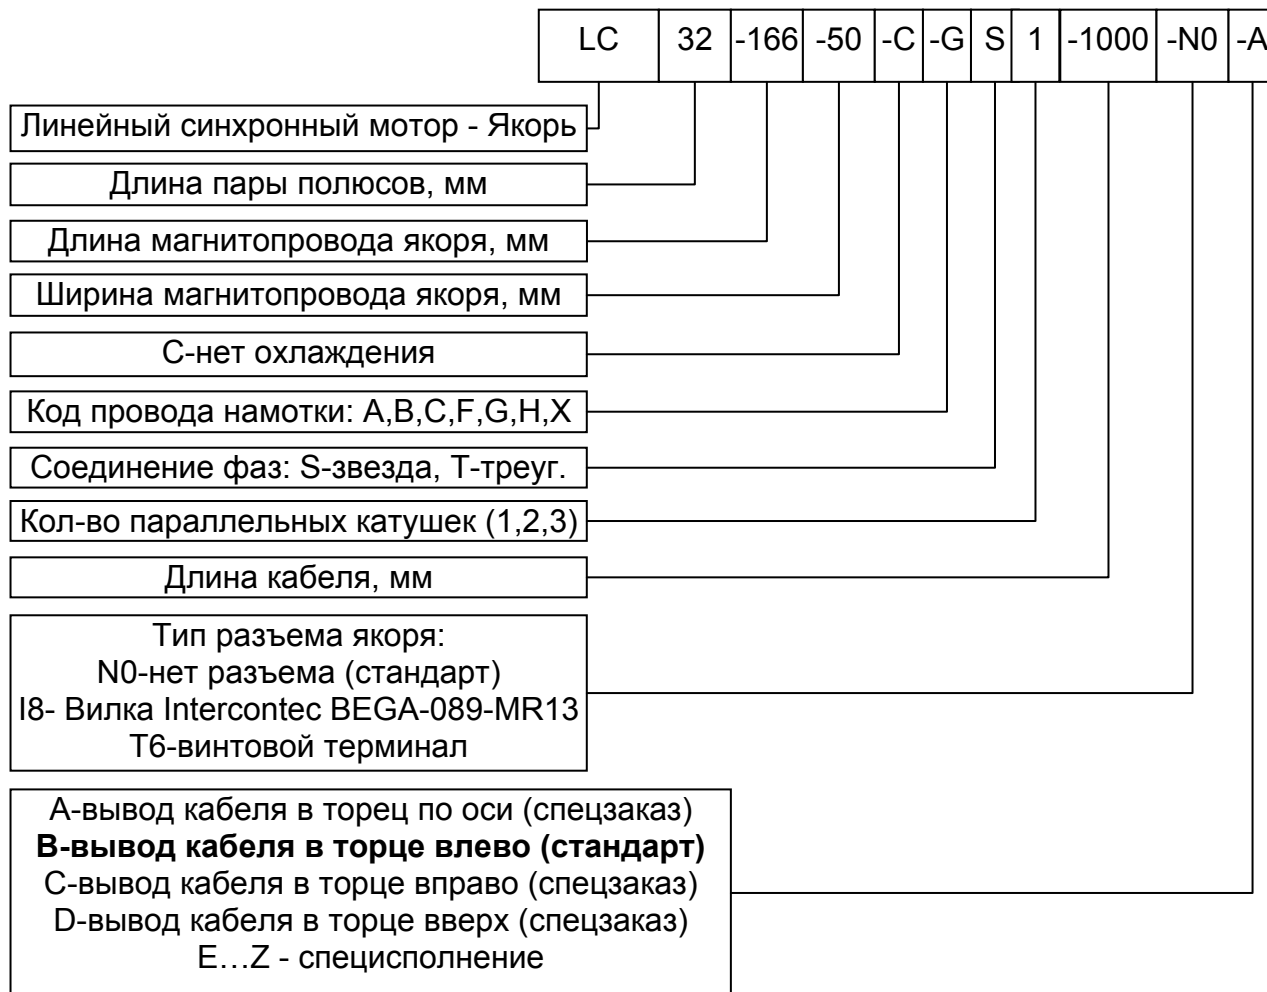

Ключ заказа линейных синхронных двигателей низкопрофильных серии LC32

Якорь (магнитопровод с обмотками и кабелем):

Статор (магнитная дорога с постоянными магнитами):

Пример заказа:

Якорь линейного синхронного двигателя LC32-167-50-C-HS1-1000-N0-B,
 Статор линейного синхронного двигателя LW32-512-50-A