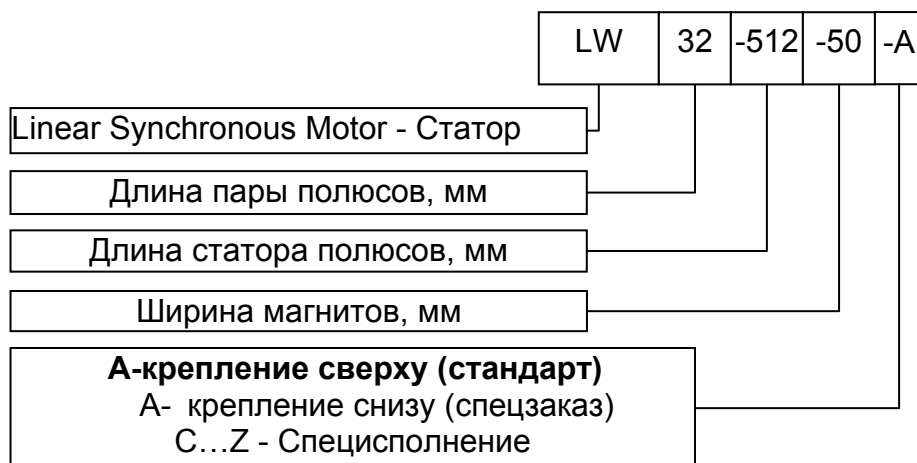

Ключ заказа линейных синхронных двигателей низкопрофильных серии LC32

Якорь (магнитопровод с обмотками и кабелем):

Статор (магнитная дорога с постоянными магнитами):

Пример заказа:

Якорь линейного синхронного двигателя LC32-167-50-C-HS1-1000-N0-B,
 Статор линейного синхронного двигателя LW32-512-50-A