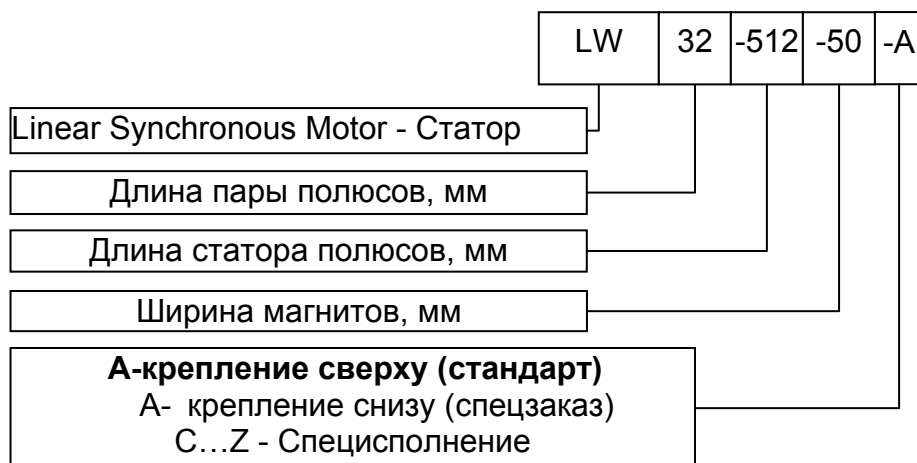

## Ключ заказа линейных синхронных двигателей низкопрофильных серии LC32

Якорь (магнитопровод с обмотками и кабелем):

Статор (магнитная дорога с постоянными магнитами):

Пример заказа:

Якорь линейного синхронного двигателя LC32-167-50-C-HS1-1000-N0-B,  
 Статор линейного синхронного двигателя LW32-512-50-A