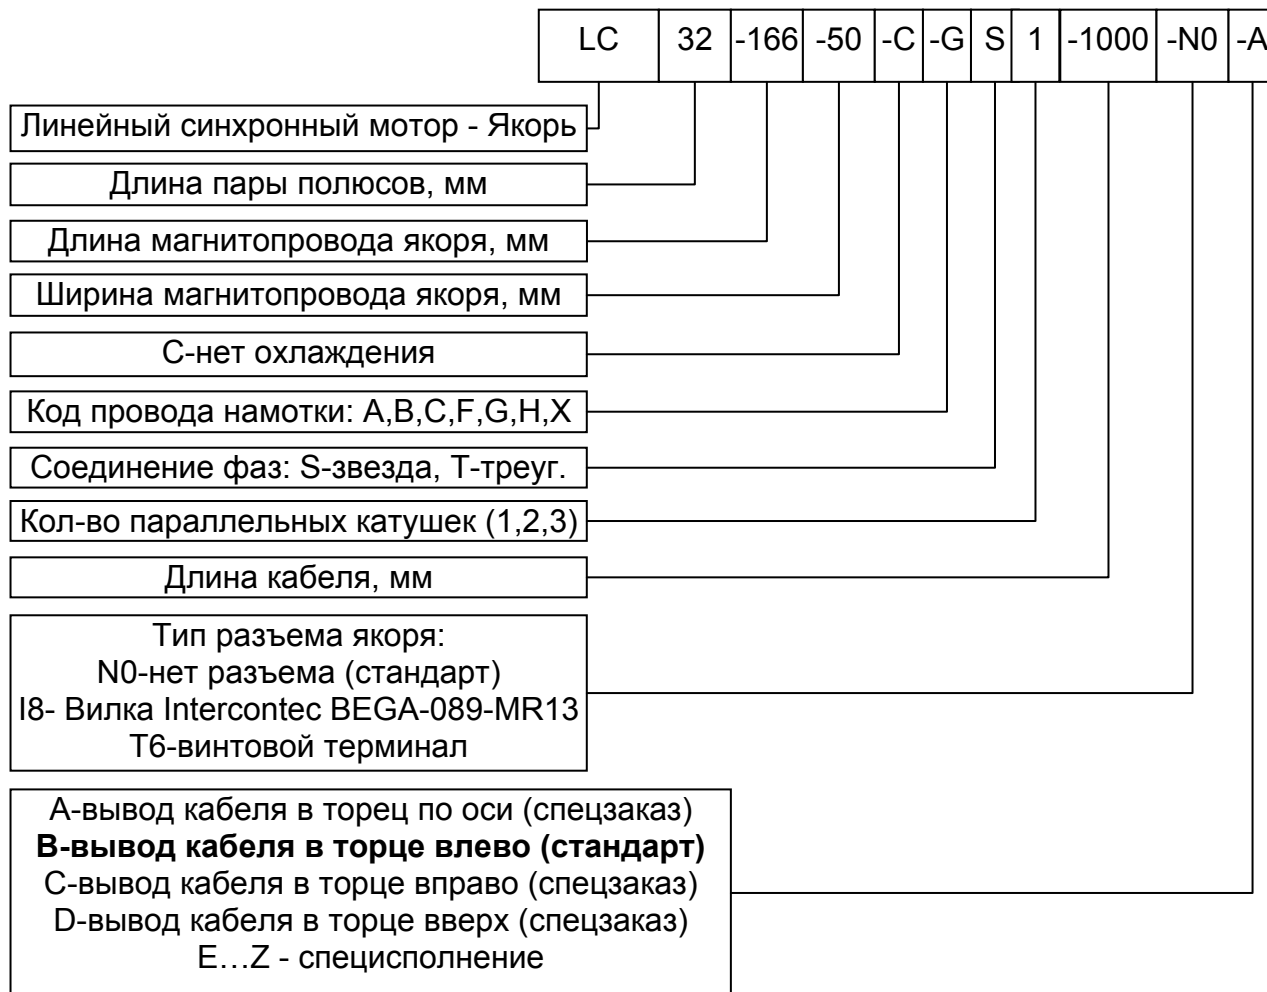

## Ключ заказа линейных синхронных двигателей низкопрофильных серии LC32

Якорь (магнитопровод с обмотками и кабелем):

Статор (магнитная дорога с постоянными магнитами):

Пример заказа:

Якорь линейного синхронного двигателя LC32-167-50-C-HS1-1000-N0-B,  
 Статор линейного синхронного двигателя LW32-512-50-A