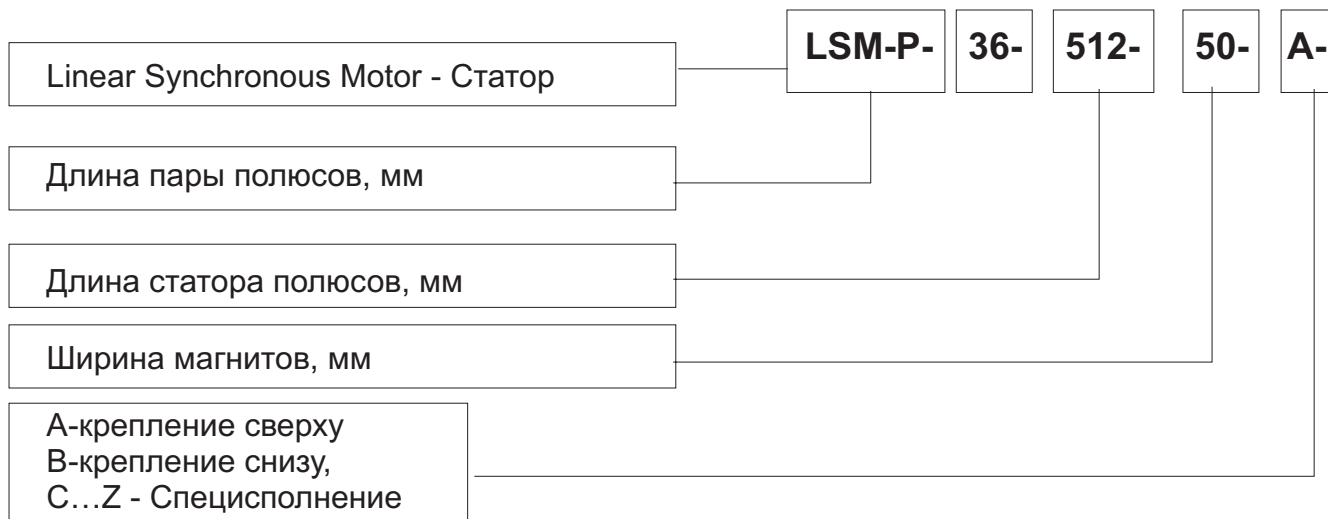

Строка заказа линейных синхронных двигателей Якорь (магнитопровод с обмотками и кабелем):

Статор (магнитная дорога с постоянными магнитами):

Пример заказа:

Якорь линейного синхронного двигателя LSM-P-32-376-50-C-GS-1000-N0-A,

Статор линейного синхронного двигателя LSM-S-32-512-50-A