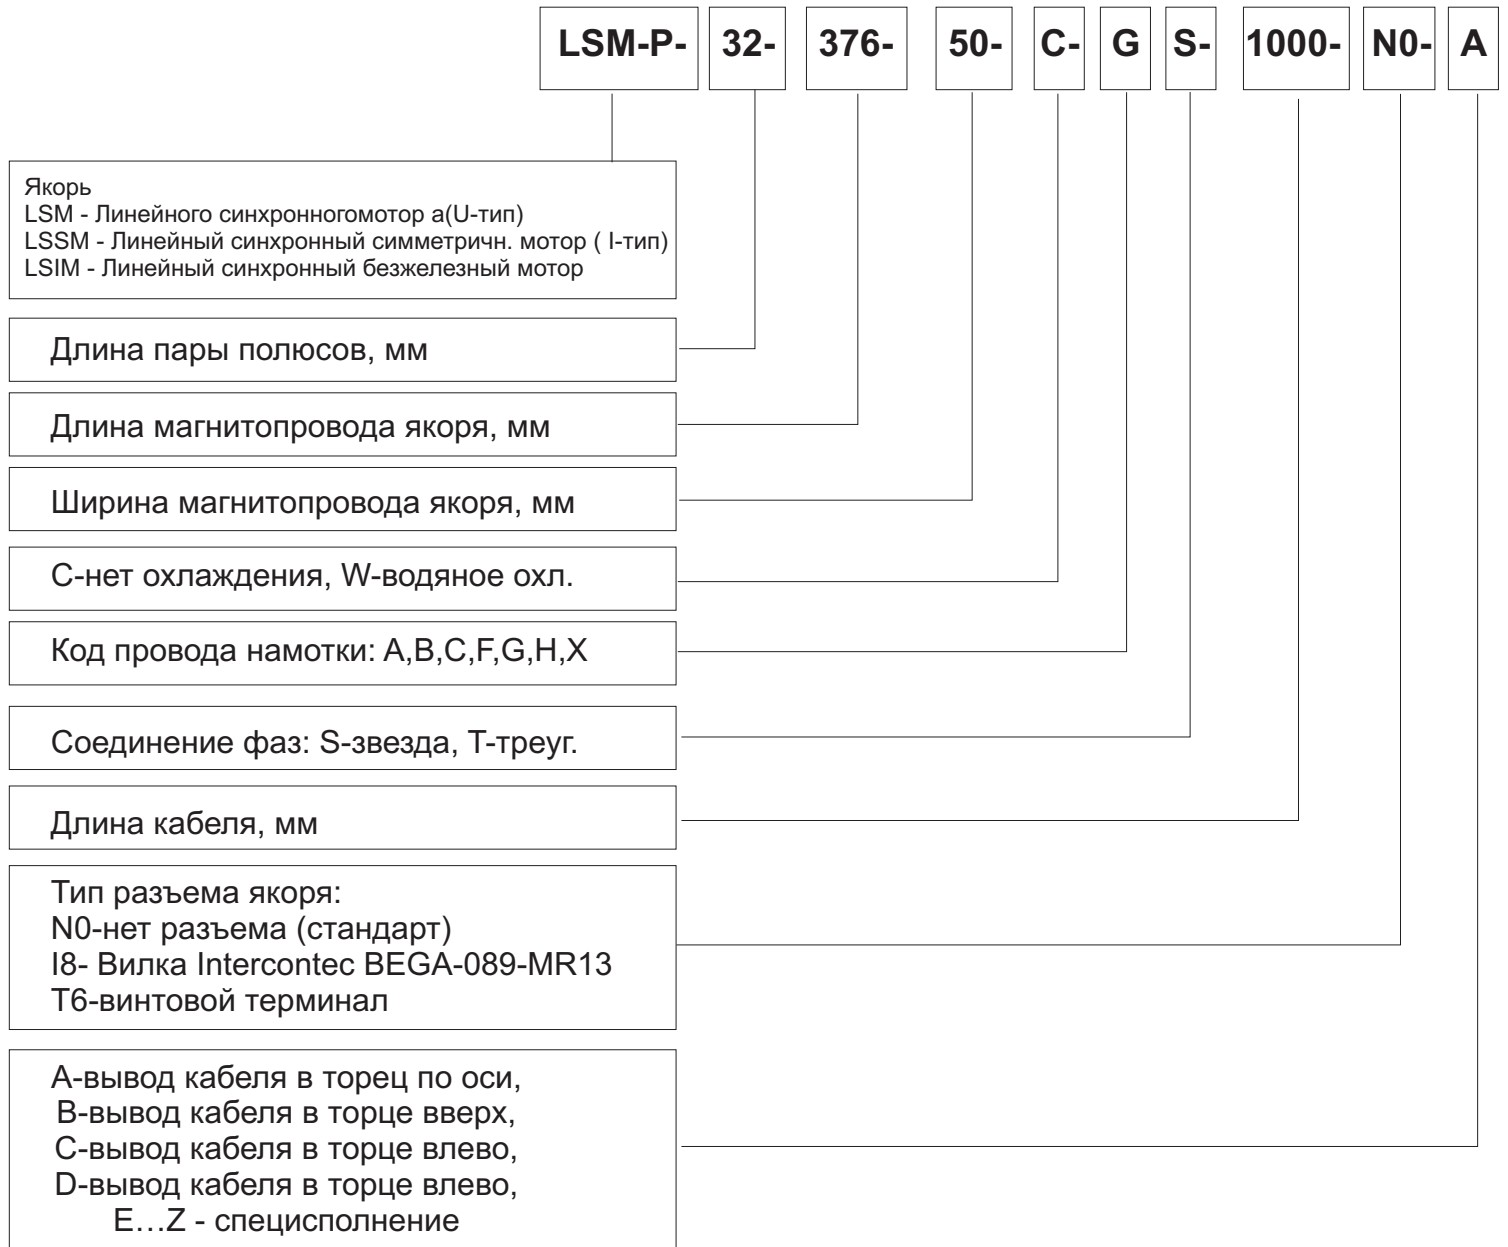

Строка заказа линейных синхронных двигателей

Якорь (магнитопровод с обмотками и кабелем):

Статор (магнитная дорога с постоянными магнитами):

Пример заказа:

Якорь линейного синхронного двигателя LSM-P-32-376-50-C-GS-1000-N0-A,

Статор линейного синхронного двигателя LSM-S-32-512-50-A