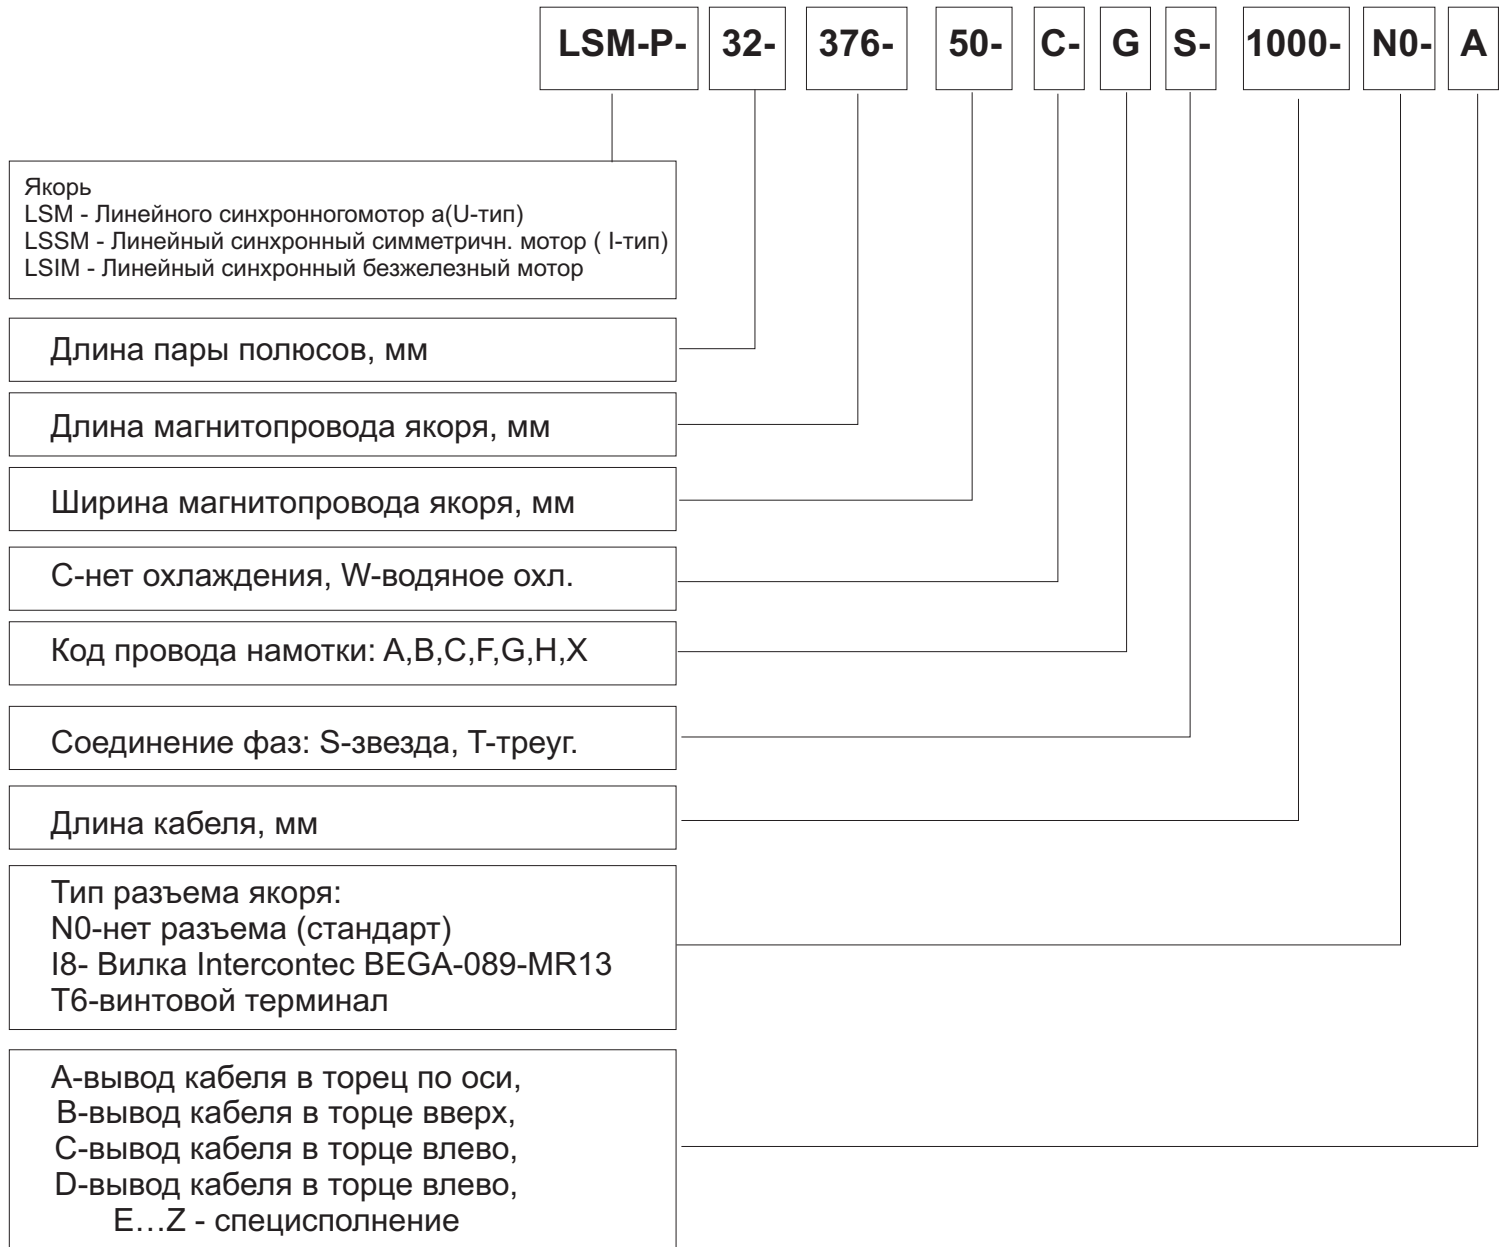

Строка заказа линейных синхронных двигателей Якорь (магнитопровод с обмотками и кабелем):

Статор (магнитная дорога с постоянными магнитами):

Пример заказа:

Якорь линейного синхронного двигателя LSM-P-32-376-50-C-GS-1000-N0-A,

Статор линейного синхронного двигателя LSM-S-32-512-50-A