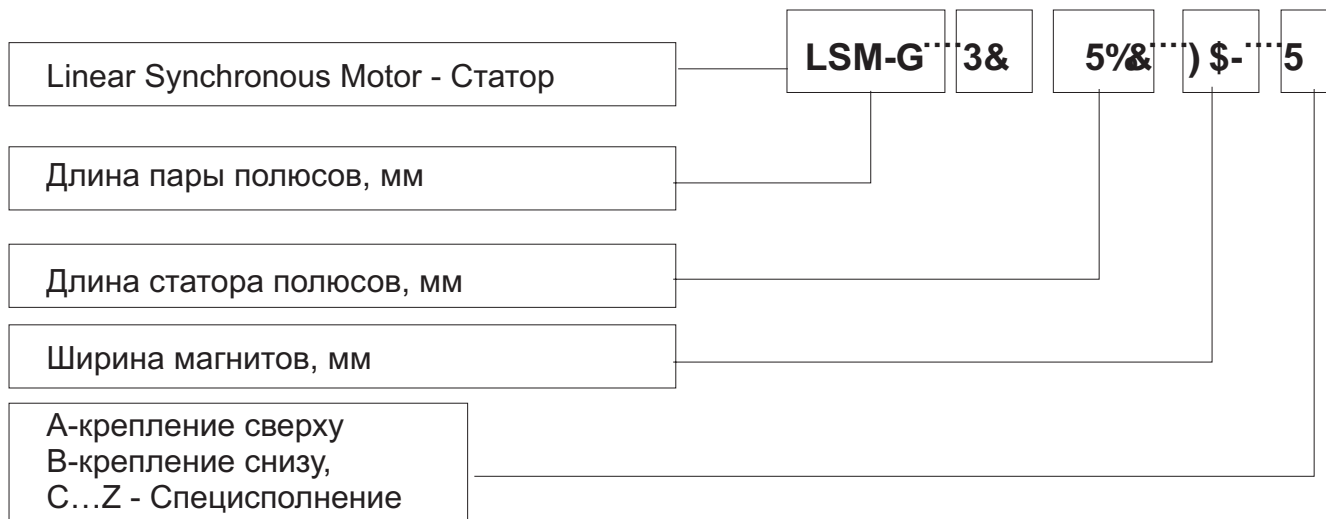

Строка заказа линейных синхронных двигателей

Якорь (магнитопровод с обмотками и кабелем):

Статор (магнитная дорога с постоянными магнитами):

Пример заказа:

Якорь линейного синхронного двигателя LSM-P-32-376-50-C-GS-1000-N0-A,

Статор линейного синхронного двигателя LSM-S-32-512-50-A