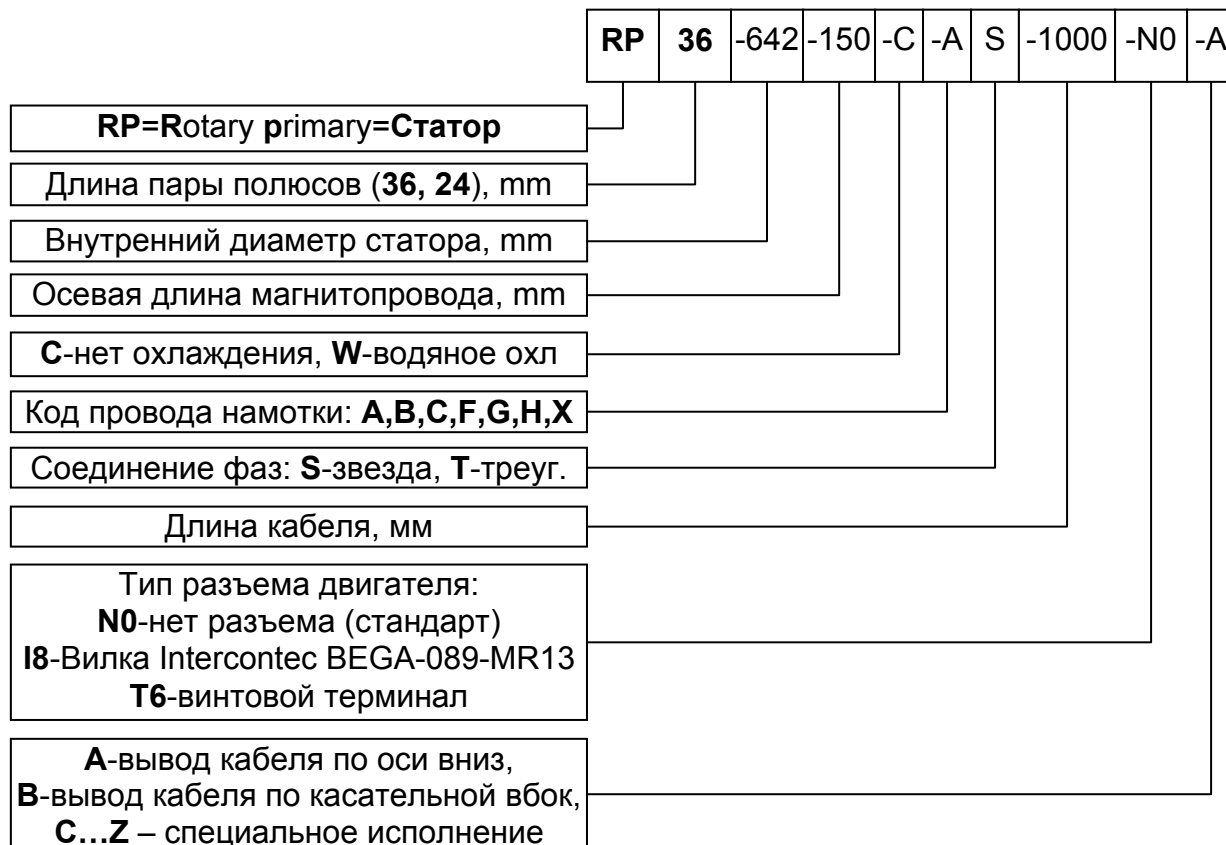

Ключ заказа поворотных синхронных двигателей

Статор:

Ротор:

Пример заказа: Статор RP36-642-150-C-AS-3000-N0-A, Ротор RS36-642-150-A